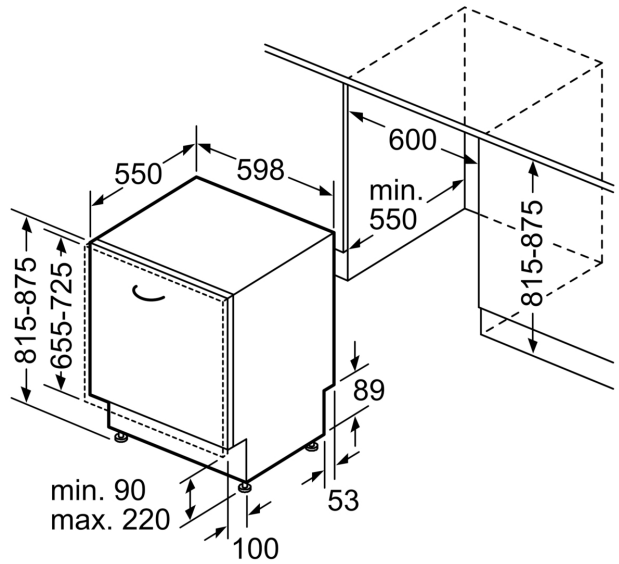

### Technische Informationen und Zubehör

- aquaStop®: eine Siemens Hausgeräte Garantie bei Wasserschäden – ein Geräteleben lang\*
- Glasschon-System
- Inkl. Dampfschutz-Blech
- Gerätemaße (H x B x T): 81.5 cm x 59.8 cm x 55.0 cm

Maße in mm

⚡ Steckdose  
( ) Werte mit Verlängerungssatz

Maße in mm