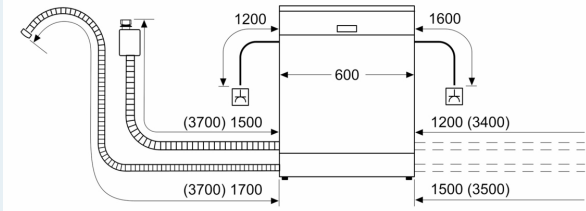

iQ100, Vollintegrierter
Geschirrspüler, 60 cm
SN61IX12TE

Maße in mm

⚡ Steckdose
( ) Werte mit Verlängerungssatz