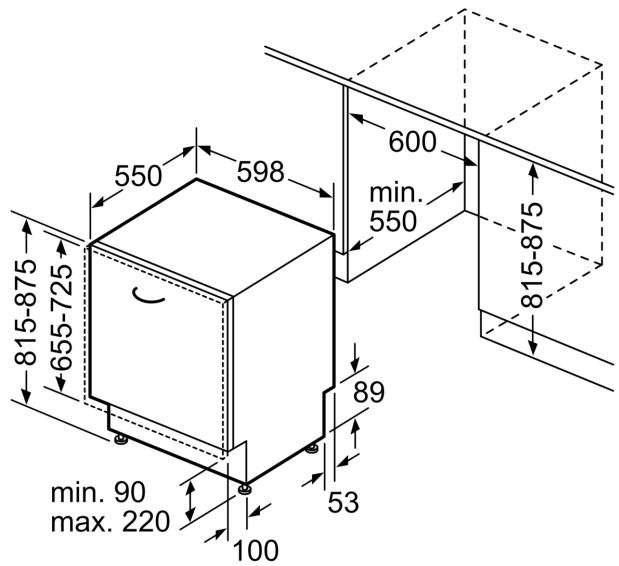

#### Technische Daten

Energieeffizienzklasse <sup>1</sup> :	E
Energieverbrauch des eco-Programms pro 100 Betriebszyklen (EU 2017/1369) <sup>2</sup> :	94 kWh
Höchste Anzahl von Maßgedecken (EU 2017/1369):	13
Wasserverbrauch in Litern im Eco 50°C Programm pro Betriebszyklus (EU 2017/1369) <sup>3</sup> :	9.5 l
Programmdauer (EU 2017/1369) <sup>4</sup> :	4:10 h
Geräuschwert:	46 dB(A) re 1pW
Geräusch-Effizienzklasse:	C
Bauform:	Einbau
Höhe der Arbeitsplatte:	0 mm
Abmessungen des Gerätes:	815 x 598 x 550 mm
Nischenmaße für Installation mm (HxBxT):	815-875 x 600 x 550 mm
Tiefe bei geöffneter Tür (90°):	1150 mm
Höhenverstellbare Füße:	Ja - alle von vorne
Höhenverstellung max.:	60 mm
Verstellbarer Sockel:	Horizontal und Vertikal
Nettogewicht:	33.4 kg
Bruttogewicht:	35.5 kg
Anschlusswert:	2400 W
Absicherung:	10 A
Spannung:	220-240 V
Frequenz:	50; 60 Hz
Reparaturindex:	0.1
Länge Anschlusskabel:	175.0 cm
Steckerart:	Schuko-/Gardy mit Erdung
Länge Zulaufschlauch:	165 cm
Länge Ablaufschlauch:	190 cm
EAN-Nummer:	4242003971826
Gerätetyp:	Vollintegriert

#### Maße

- Gerätemaße (H x B x T): 81.5 cm x 59.8 cm x 55.0 cm

<sup>1</sup> auf einer Energieeffizienzklassen-Skala von A bis G

<sup>2</sup>Energieverbrauch kWh/100 Betriebszyklen (im Programm Eco 50 °C)

iQ100, Vollintegrierter  
Geschirrspüler, 60 cm  
SN61IX14TE

Maßzeichnungen

Maße in mm

⚡ Steckdose  
( ) Werte mit Verlängerungssatz

Maße in mm