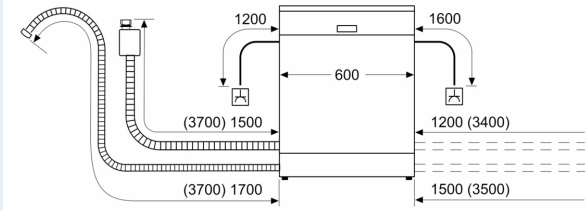

Energieeffizienzklasse:	D
Energieverbrauch des eco-Programms pro 100 Betriebszyklen (EU 2017/1369):	84 kWh
Höchste Anzahl von Maßgedecken (EU 2017/1369):	13
Wasserverbrauch in Litern im Eco 50°C Programm pro Betriebszyklus (EU 2017/1369):	9.0 l
Programmdauer (EU 2017/1369):	4:30 h
Geräuschwert:	46 dB(A) re 1pW
Geräusch-Effizienzklasse:	C
Bauform:	Einbau
Höhe der Arbeitsplatte:	0 mm
Abmessungen des Gerätes:	815 x 598 x 550 mm
Nischenmaße für Installation mm (HxBxT):	815-875 x 600 x 575 mm
Tiefe bei geöffneter Tür (90°):	1150 mm
Höhenverstellbare Füße:	Ja - alle von vorne
Höhenverstellung max.:	60 mm
Verstellbarer Sockel:	Horizontal und Vertikal
Nettogewicht:	32.6 kg
Bruttogewicht:	34.8 kg
Anschlusswert:	2400 W
Absicherung:	10 A
Spannung:	220-240 V
Frequenz:	50; 60 Hz
Reparaturindex:	0.1
Länge Anschlusskabel:	175.0 cm
Steckerart:	Schuko-/Gardy mit Erdung
Länge Zulaufschlauch:	165 cm
Länge Ablaufschlauch:	190 cm
EAN-Nummer:	4242003969991
Gerätetyp:	Vollintegriert

Technische Informationen und Zubehör

- aquaStop®: eine Siemens Hausgeräte Garantie bei Wasserschäden – ein Geräteleben lang*
- Glasschon-System

- Inkl. Dampfschutz für die Arbeitsplatte

Maße

- Gerätemaße (H x B x T): 81.5 cm x 59.8 cm x 55.0 cm

* Garantiebedingungen finden Sie unter <https://www.siemens-home.bsh-group.com/de/kundendienst/garantie>

**iQ300, Vollintegrierter
Geschirrspüler, 60 cm
SN63HX15TE**

Maße in mm

⚡ Steckdose
() Werte mit Verlängerungssatz