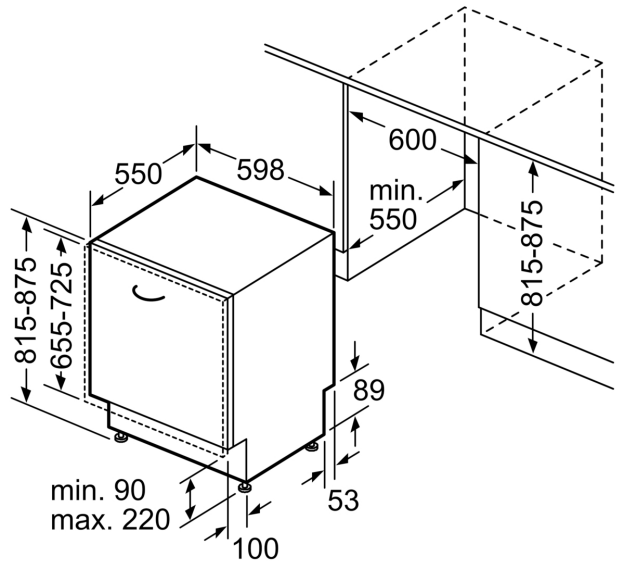

Energieeffizienzklasse:	D
Energieverbrauch des eco-Programms pro 100 Betriebszyklen (EU 2017/1369):	84 kWh
Höchste Anzahl von Maßgedecken (EU 2017/1369):	13
Wasserverbrauch in Litern im Eco 50°C Programm pro Betriebszyklus (EU 2017/1369):	9.0 l
Programmdauer (EU 2017/1369):	4:30 h
Geräuschwert:	46 dB(A) re 1pW
Geräusch-Effizienzklasse:	C
Bauform:	Einbau
Höhe der Arbeitsplatte:	0 mm
Abmessungen des Gerätes:	815 x 598 x 550 mm
Nischenmaße für Installation mm (HxBxT):	815-875 x 600 x 575 mm
Tiefe bei geöffneter Tür (90°):	1150 mm
Höhenverstellbare Füße:	Ja - alle von vorne
Höhenverstellung max.:	60 mm
Verstellbarer Sockel:	Horizontal und Vertikal
Nettogewicht:	32.6 kg
Bruttogewicht:	34.8 kg
Anschlusswert:	2400 W
Absicherung:	10 A
Spannung:	220-240 V
Frequenz:	50; 60 Hz
Reparaturindex:	0.1
Länge Anschlusskabel:	175.0 cm
Steckerart:	Schuko-/Gardy mit Erdung
Länge Zulaufschlauch:	165 cm
Länge Ablaufschlauch:	190 cm
EAN-Nummer:	4242003969991
Gerätetyp:	Vollintegriert

Technische Informationen und Zubehör

- aquaStop®: eine Siemens Hausgeräte Garantie bei Wasserschäden – ein Geräteleben lang*
- Glasschon-System

- Inkl. Dampfschutz für die Arbeitsplatte

Maße

- Gerätemaße (H x B x T): 81.5 cm x 59.8 cm x 55.0 cm

Maße in mm