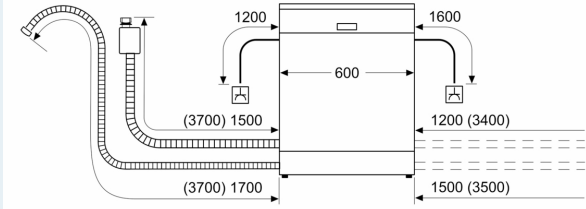

iQ100, Vollintegrierter
Geschirrspüler, 60 cm, XXL
SX61IX12TE

Maße in mm

⚡ Steckdose
( ) Werte mit Verlängerungssatz