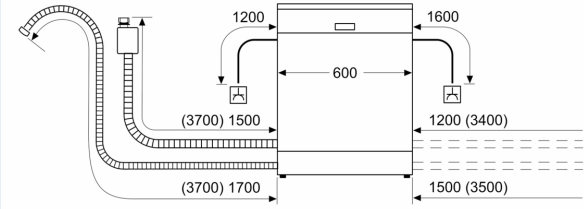

Energieeffizienzklasse: E
 Energieverbrauch des Eco 50°C Programm pro 100 Betriebszyklen:
 92 kWh
 Höchste Anzahl von Maßgedecken (EU 2017/1369): 12
 Wasserverbrauch in Litern im Eco 50°C Programm pro
 Betriebszyklus (EU 2017/1369): 10.5 l
 Programmdauer (EU 2017/1369): 4:30 h
 Geräuschwert: 48 dB(A) re 1pW
 Geräusch-Effizienzklasse: C
 Bauform: Einbau
 Höhe der Arbeitsplatte: 0 mm
 Abmessungen des Gerätes: 865 x 598 x 550 mm
 Nischenmaße für Installation (H x B x T): .. 865-925 x 600 x 550 mm
 Tiefe bei geöffneter Tür (90°): 1200 mm
 Höhenverstellbare Füße: Ja - alle von vorne
 Höhenverstellung max.: 60 mm
 Verstellbarer Sockel: Horizontal und Vertikal
 Nettogewicht: 32.2 kg
 Bruttogewicht: 34.4 kg
 Anschlusswert: 2400 W
 Absicherung: 10 A
 Spannung: 220-240 V
 Frequenz: 50; 60 Hz
 Reparaturindex: 0.0
 Länge Anschlusskabel: 175.0 cm
 Steckerart: Schuko-/Gardy mit Erdung
 Länge Zulaufschlauch: 165 cm
 Länge Ablaufschlauch: 190 cm
 EAN-Nummer: 4242003868577
 Gerätetyp: Vollintegriert

- aquaStop®: eine Siemens Hausgeräte Garantie bei Wasserschäden – ein Geräteleben lang*
- Glasschon-System
- Inkl. Dampfschutz für die Arbeitsplatte
- Gerätemaße (H x B x T): 86.5 cm x 59.8 cm x 55.0 cm

* Garantiebedingungen finden Sie unter <https://www.siemens-home.bsh-group.com/de/kundendienst/garantie>

**iQ100, Vollintegrierter
Geschirrspüler, 60 cm, XXL
SX61IX12TE**

Maße in mm

⚡ Steckdose
() Werte mit Verlängerungssatz