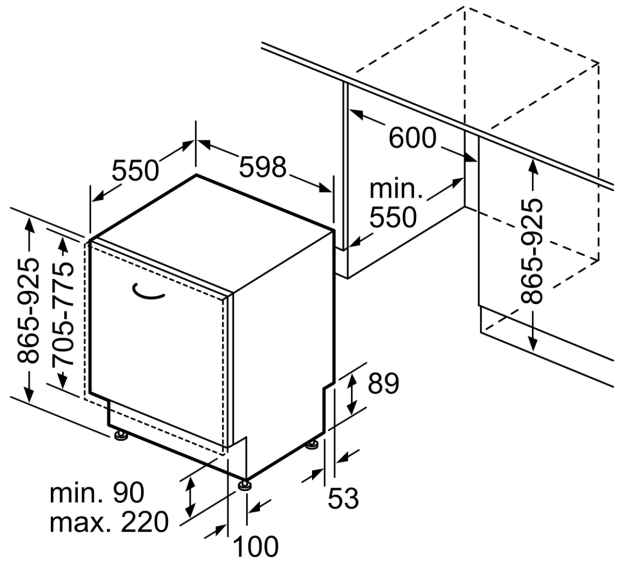

Energieeffizienzklasse: E
 Energieverbrauch des Eco 50°C Programm pro 100 Betriebszyklen:
 92 kWh
 Höchste Anzahl von Maßgedecken (EU 2017/1369): 12
 Wasserverbrauch in Litern im Eco 50°C Programm pro
 Betriebszyklus (EU 2017/1369): 10.5 l
 Programmdauer (EU 2017/1369): 4:30 h
 Geräuschwert: 48 dB(A) re 1pW
 Geräusch-Effizienzklasse: C
 Bauform: Einbau
 Höhe der Arbeitsplatte: 0 mm
 Abmessungen des Gerätes: 865 x 598 x 550 mm
 Nischenmaße für Installation (H x B x T): .. 865-925 x 600 x 550 mm
 Tiefe bei geöffneter Tür (90°): 1200 mm
 Höhenverstellbare Füße: Ja - alle von vorne
 Höhenverstellung max.: 60 mm
 Verstellbarer Sockel: Horizontal und Vertikal
 Nettogewicht: 32.2 kg
 Bruttogewicht: 34.4 kg
 Anschlusswert: 2400 W
 Absicherung: 10 A
 Spannung: 220-240 V
 Frequenz: 50; 60 Hz
 Reparaturindex: 0.0
 Länge Anschlusskabel: 175.0 cm
 Steckerart: Schuko-/Gardy mit Erdung
 Länge Zulaufschlauch: 165 cm
 Länge Ablaufschlauch: 190 cm
 EAN-Nummer: 4242003868577
 Gerätetyp: Vollintegriert

- aquaStop®: eine Siemens Hausgeräte Garantie bei Wasserschäden – ein Geräteleben lang*
- Glasschon-System
- Inkl. Dampfschutz für die Arbeitsplatte
- Gerätemaße (H x B x T): 86.5 cm x 59.8 cm x 55.0 cm

Maße in mm