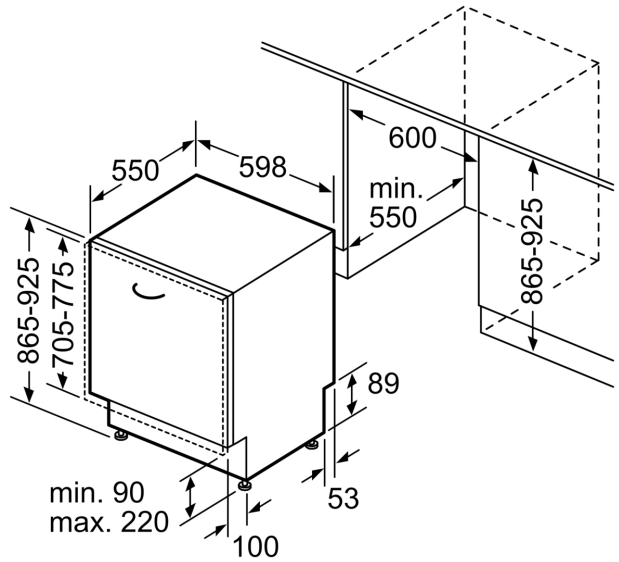

### Technische Informationen und Zubehör

- aquaStop®: eine Siemens Hausgeräte Garantie bei Wasserschäden – ein Geräteleben lang\*
- Glasschon-System
- Inkl. Dampfschutz für die Arbeitsplatte
- Gerätemaße (H x B x T): 86.5 cm x 59.8 cm x 55.0 cm

Maße in mm

⚡ Steckdose  
( ) Werte mit Verlängerungssatz

Maße in mm