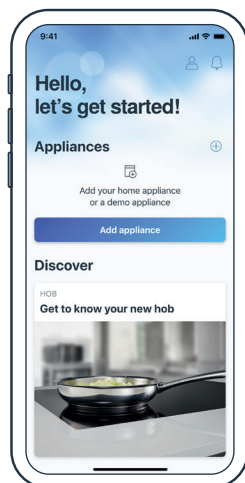

Quick Start Guide

Connect your gas hob to Home Connect today

1. 1 Download the Home Connect app and follow the instructions

Selected benefits of Home Connect:

- → Is the hob switched off? Check your appliance from anywhere via the app.
- → Fully concentrate on cooking and check the hood functions directly on the hob (suitable hob required).
- → Experience a range of additional functions and services in the app.

1. 2 Scan here to connect with the Home Connect app