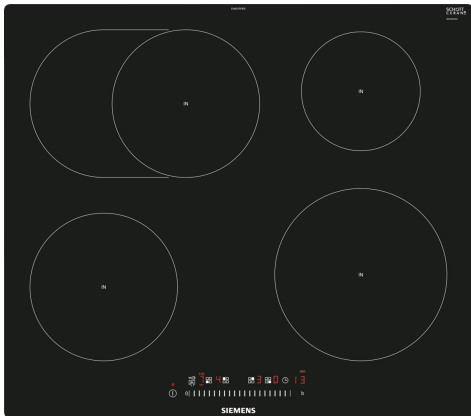

**iQ300, Induktionskochfeld, 60 cm,
Schwarz, flächenbündig
(integriert)
EH601FFB1E**

Das Induktionskochfeld – schneller, sicherer, sauberer und effizienter kochen.

- ✓ Zuschaltbare Bräterzone: Platz für große Bräter und Pfannen.
- ✓ touchSlider-Bedienung: die Temperatur wird mit nur einem Finger intuitiv gesteuert.
- ✓ powerBoost: erhöhe die Power einzelner Induktionszonen um bis zu 50 %.
- ✓ Timer mit Abschaltfunktion: schaltet die aktive Kochzone nach Ablauf des Timers ab.
- ✓ Noch energieeffizienter kochen - Energieverbrauchsanzeige.

Geräteart: Kochstelle
Glaskeramik
Bauform: Einbau
Energiequelle: Elektro
Anzahl der Kochzonen: 4
Gerätebreite: 572 mm
Abmessungen des Gerätes (H x B x T): 56x572x512 mm
Abmessungen des verpackten Gerätes: 126 x 753 x 603 mm
Nettogewicht: 13.3 kg
Bruttogewicht: 15.4 kg
Restwärmeanzeige: Getrennt
Lage der Steuerung: Vorne
Hauptoberflächenmaterial: Glaskeramik
Oberflächenfarbe: Schwarz
Länge Anschlusskabel: 110.0 cm
EAN-Nummer: 4242003716052
Spannung: 220-240 V
Frequenz: 50; 60 Hz

iQ300, Induktionskochfeld, 60 cm, Schwarz, flächenbündig (integriert) EH601FFB1E

- Erforderlicher Ausschnitt für die Installation (HxBxT mm): 56 x 576 x 516

- 60 cm: Platz für 4 Töpfe oder Pfannen

Flexibilität der Kochzonen

- Bräterzone: Extra zuschaltbare Kochzone für großes Bratgeschirr
- Kochzone vorne links: 180 mm, 1.8 kW (maximale Leistung 3.1 kW)
- Kochzone hinten links: 280 mm, 180 mm, 1.8 kW (maximale Leistung 3.1 kW)
- Kochzone hinten rechts: 145 mm, 1.4 kW (maximale Leistung 2.2 kW)
- Kochzone vorne rechts: 210 mm, 2.2 kW (maximale Leistung 3.7 kW)