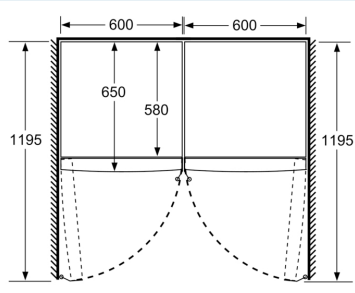

**iQ700, Freistehender
Kühlschrank, 186 x 60 cm,
Gebürsteter schwarzer Stahl
AntiFingerprint
KS36FPXCP**

	a	b	c	d	e	f
KSW36, GSD36	187					
KSV36, KSF36, GSN36, GSV36	186					
KSV33, GSN33, GSV33	176	60	65	58	60	119.5
KSV29, GSN29, GSV29	161					
GSV24	146					
GSN51	161					
GSN54	176	70	78	70	70	142
GSN58	191					

- a Höhe
- b Breite
- c Tiefe bei geschlossener Tür ohne Griff und ohne Abstandsteil
- d Tiefe des Schanks ohne Abstandsteil
- e Breite bei geöffneter Tür ohne Griff
- f Tiefe bei geöffneter Tür ohne Griff und ohne Abstandsteil

Maße in cm

Maße in mm

Maße in mm