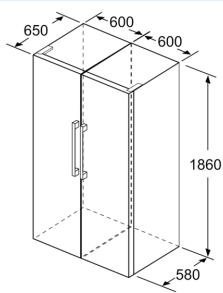

**iQ700, Freistehender
Kühlschrank, 186 x 60 cm,
Gebürsteter schwarzer Stahl
AntiFingerprint
KS36FPXCP**

	a	b	c	d	e	f
KSW36, GSD36	187					
KSV36, KSF36, GSN36, GSV36	186					
KSV33, GSN33, GSV33	176	60	65	58	60	119.5
KSV29, GSN29, GSV29	161					
GSV24	146					
GSN51	161					
GSN54	176	70	78	70	70	142
GSN58	191					

- a Höhe
- b Breite
- c Tiefe bei geschlossener Tür ohne Griff und ohne Abstandsteil
- d Tiefe des Schanks ohne Abstandsteil
- e Breite bei geöffneter Tür ohne Griff
- f Tiefe bei geöffneter Tür ohne Griff und ohne Abstandsteil

Maße in cm

Maße in mm

Maße in mm