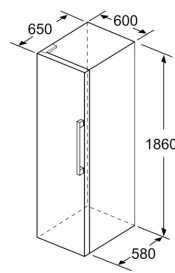

**iQ700, Freistehender
Kühlschrank, 186 x 60 cm,
Gebürsteter schwarzer Stahl
AntiFingerprint
KS36FPXCP**

	a	b	c	d	e	f
KSW36, GSD36	187					
KSV36, KSF36, GSN36, GSV36	186					
KSV33, GSN33, GSV33	176	60	65	58	60	119.5
KSV29, GSN29, GSV29	161					
GSV24	146					
GSN51	161					
GSN54	176	70	78	70	70	142
GSN58	191					

- a Höhe
- b Breite
- c Tiefe bei geschlossener Tür ohne Griff und ohne Abstandsteil
- d Tiefe des Schanks ohne Abstandsteil
- e Breite bei geöffneter Tür ohne Griff
- f Tiefe bei geöffneter Tür ohne Griff und ohne Abstandsteil

Maße in cm

Maße in mm