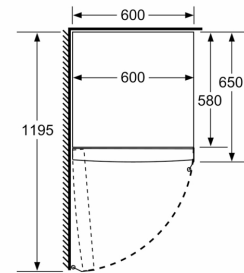

## Maße

- Gerätemaße ( H x B x T): 186.0 cm x 60.0 cm x 65.0 cm

- a Höhe
- b Breite
- c Tiefe bei geschlossener Tür ohne Griff und ohne Abstandsteil
- d Tiefe des Schanks ohne Abstandsteil
- e Breite bei geöffneter Tür ohne Griff
- f Tiefe bei geöffneter Tür ohne Griff und ohne Abstandsteil

Maße in cm

Maße in mm

Maße in mm