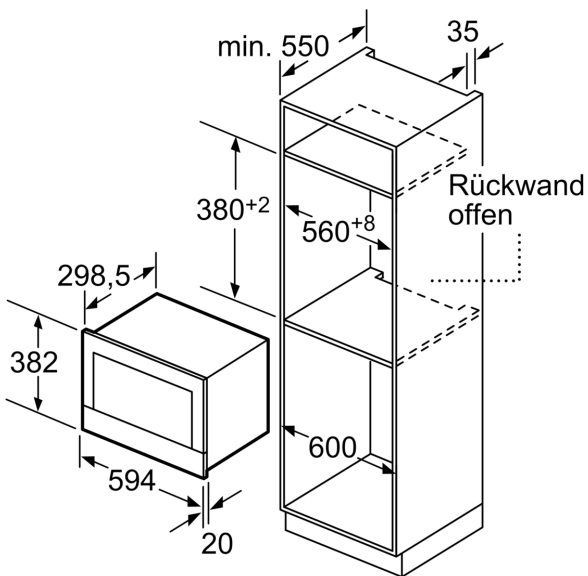

### Technische Info

- Länge des Anschlusskabels: 150 cm
- Gesamtanschlusswert Elektro: 1.22 kW
- Nennspannung: 220 - 240 V
- Einbaugerät für 60 cm breiten Oberschrank, Einbau in Hochschränke möglich

### Maße

- Gerätemaße (HxBxT): 382 x 594 x 318mm
- Nischenmaße (HxBxT): 382 mm x 560 mm x 300 mm
- „Maße und Einbauhinweise zu diesem Gerät gemäß technischer Zeichnung beachten“

iQ700, Einbau-Mikrowelle,  
Edelstahl  
BF634LGS1

Maße in mm

A: Rückwand offen

Maße in mm

A: Überstand oben:  
Nische 362: 6 mm  
Nische 365: 3 mm  
B: Überstand unten: 14 mm

Maße in mm