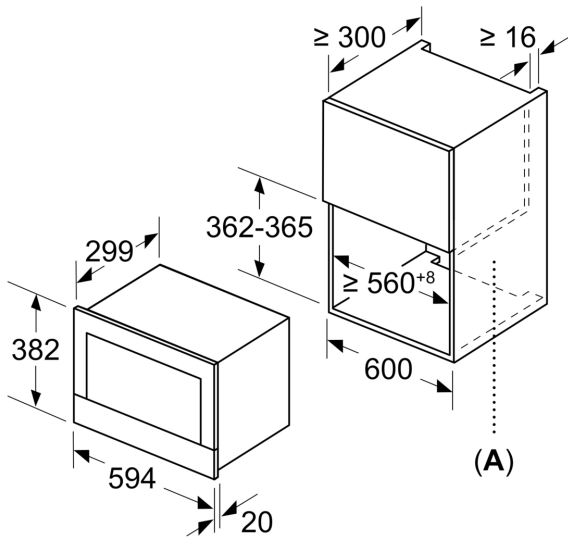

iQ700, Einbau-Mikrowelle,
Edelstahl
BF634LGS1

Maße in mm