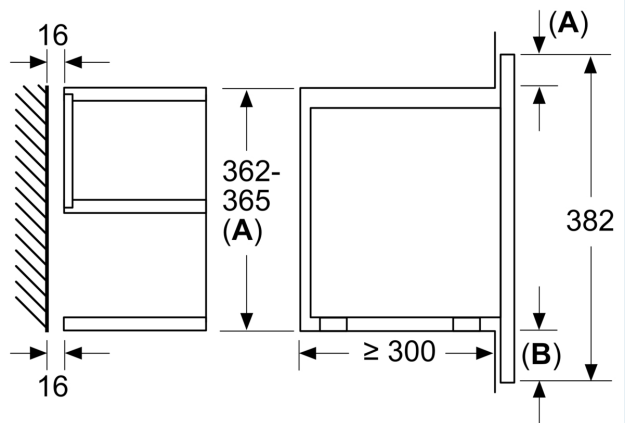

### Technische Info

- Länge des Anschlusskabels: 150 cm
- Gesamtanschlusswert Elektro: 1.22 kW
- Nennspannung: 220 - 240 V
- Einbaugerät für 60 cm breiten Oberschrank, Einbau in Hochschränke möglich

### Maße

- Gerätemaße (HxBxT): 382 x 594 x 318mm
- Nischenmaße (HxBxT): 382 mm x 560 mm x 300 mm
- „Maße und Einbauhinweise zu diesem Gerät gemäß technischer Zeichnung beachten“

iQ700, Einbau-Mikrowelle,  
Edelstahl  
BF634LGS1

Maße in mm

A: Rückwand offen

Maße in mm

A: Überstand oben:  
Nische 362: 6 mm  
Nische 365: 3 mm  
B: Überstand unten: 14 mm

Maße in mm