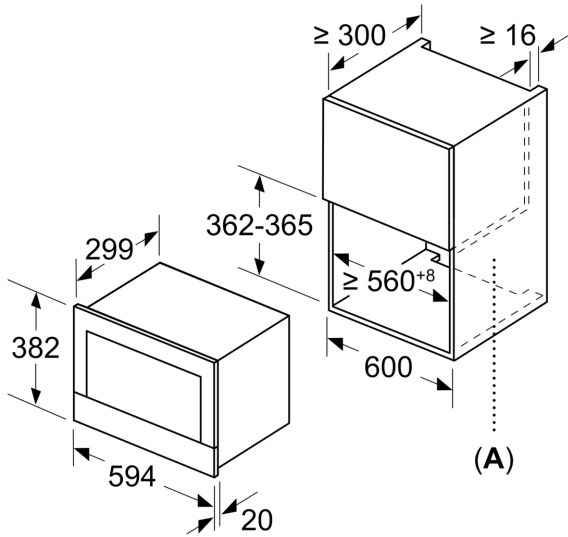

iQ700, Einbau-Mikrowelle, Weiß
BF634RGW1

Maße in mm