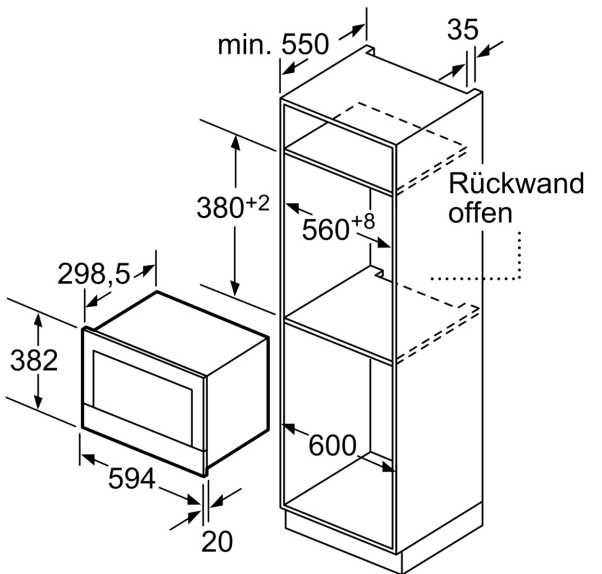

### Technische Info

- Länge des Anschlusskabels: 150 cm
- Gesamtanschlusswert Elektro: 1.22 kW
- Nennspannung: 220 - 240 V
- Einbaugerät für 60 cm breiten Oberschrank, Einbau in Hochschränke möglich

### Maße

- Gerätemaße (HxBxT): 382 x 594 x 318mm
- Nischenmaße (HxBxT): 382 mm x 560 mm x 300 mm
- „Maße und Einbauhinweise zu diesem Gerät gemäß technischer Zeichnung beachten“

iQ700, Einbau-Mikrowelle, Weiß  
BF634RGW1

Maße in mm

A: Rückwand offen

Maße in mm

- A: Überstand oben:  
Nische 362: 6 mm  
Nische 365: 3 mm
- B: Überstand unten: 14 mm

Maße in mm