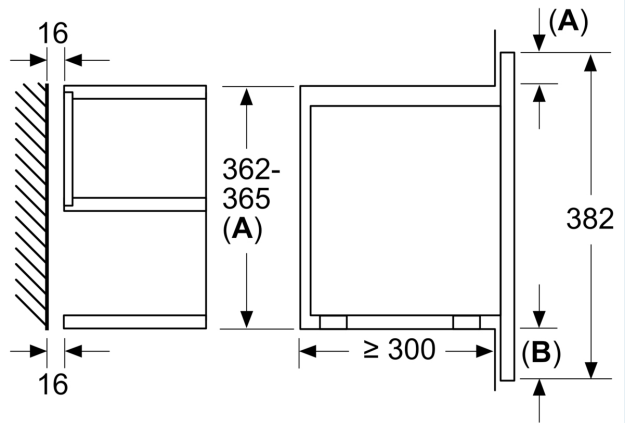

### Technische Info

- Länge des Anschlusskabels: 150 cm
- Gesamtanschlusswert Elektro: 1.22 kW
- Nennspannung: 220 - 240 V
- Einbaugerät für 60 cm breiten Oberschrank, Einbau in Hochschränke möglich

### Maße

- Gerätemaße (HxBxT): 382 x 594 x 318mm
- Nischenmaße (HxBxT): 382 mm x 560 mm x 300 mm
- „Maße und Einbauhinweise zu diesem Gerät gemäß technischer Zeichnung beachten“

iQ700, Einbau-Mikrowelle, Weiß  
BF634RGW1

Maße in mm

A: Rückwand offen

Maße in mm

- A: Überstand oben:  
Nische 362: 6 mm  
Nische 365: 3 mm
- B: Überstand unten: 14 mm

Maße in mm