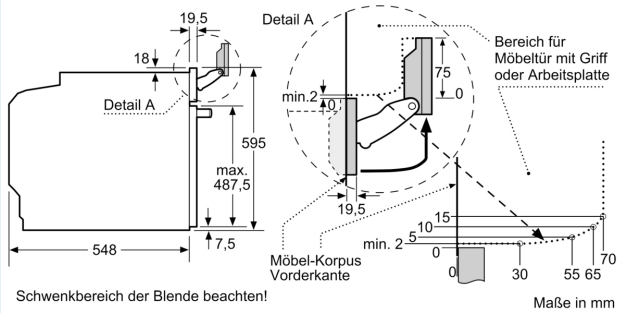

**iQ700, Einbau-Backofen mit
Mikrowellen- und Dampffunktion,
60 x 60 cm, Edelstahl
HN678G4S6**

Wird das Gerät unter einem Kochfeld eingebaut, muss folgende Arbeitsplattenstärke (ggf. inkl. Unterkonstruktion) beachtet werden.

Kochfeld-Typ	min. Arbeitsplattenstärke	
	aufgesetzt	flächenbündig
Induktionskochfeld	37 mm	38 mm
Vollflächen-Induktionskochfeld	47 mm	48 mm
Gaskochfeld	30 mm	38 mm
Elektrokochfeld	27 mm	30 mm