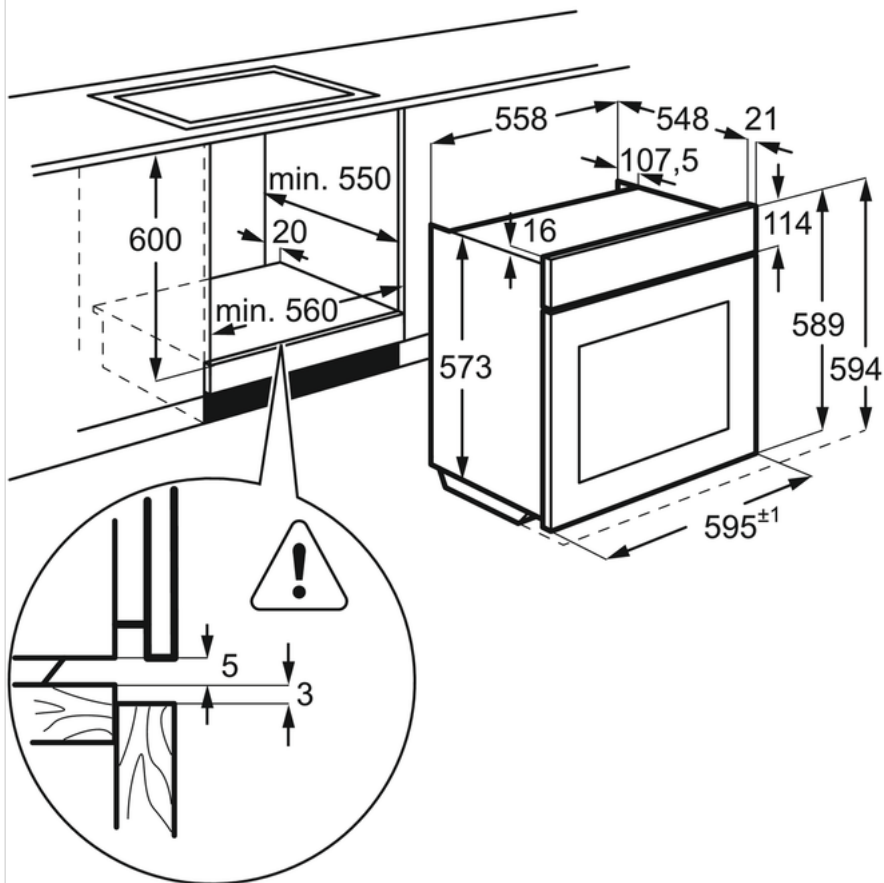

ZOP37902XU Einbaubackofen

PSGBOV170DE0000Z