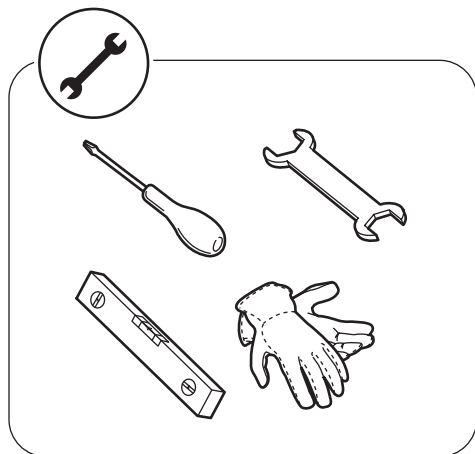

1. **SK** Pokyny na inštaláciu
   Upozornenie! Pred inštaláciou si prečítajte bezpečnostné pokyny v návode na používanie.
   *V závislosti od modelu
2. **SL** Navodila za nameštitev
   Opozorilo! Pred nadaljevanjem z namestitvijo preberite varnostna navodila v navodilih za uporabo.
   *Odvisno od modela
3. **SQ** Udhëzime Instalimi
   Paralajmërim! Përpara se të kryeni instalimin, lexoni të dhënat e sigurisë në Manualin e Përdorimit.
   *Në varësi të modelit
4. **SR** Упутство за инсталирање
   Упозорење! Пре него што приступите инсталирању уређаја, прочитајте информације о безбедности у Упутству за употребу.
   *У зависности од модела

1. **SV** Installationsanvisningar
   Varning! Läs säkerhetsanvisningarna i bruksanvisningen innan du fortsätter med installationen.
   *Beroende på modell
2. **TR** Montaj Talimatları
   Uyarı! Montaj işleminde başlamadan önce, kullanma kılavuzundaki güvenlik bilgilerinizi okuyunuz.
   *Modele bağlı olarak
3. **UK** Інструкція з установки
   Увага! Перед початком встановлення прочитайте інформацію щодо безпеки у Посібнику користувача.
   *Залежно від моделі

إرشادات التثبيت **AR**

تحذير! اقرأ معلومات الأمان في دليل المستخدم قبل متابعة التثبيت.
*حسب الطراز